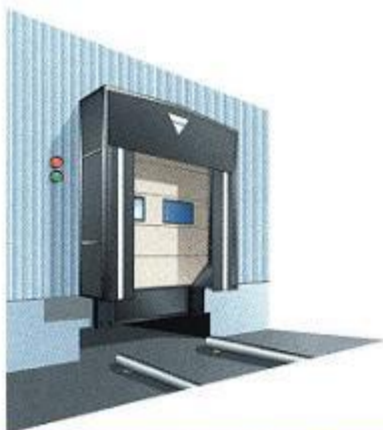

ADVES - 42 T

ADVES - 42 P

zvislé kovanie

ADVES rolovacia

rýchlobežná PVC - ECONOMIC

SPEEDROLLER

HEAVY

FOOD

PVC pásové závesy

PVC KÝVNE

mostík s otočnou klapkou

mostík s výsuvnou klapkou

tesniaci límec

tesniaci límec

tesniaci límec

tesniaci límec