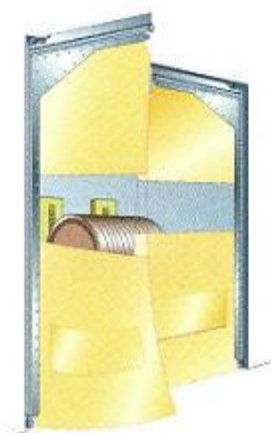

ADVES - 42 T

ADVES - 42 P

zvislé kovanie

ADVES rolovacia

rýchlobežná PVC - ECONOMIC

SPEEDROLLER

HEAVY

FOOD

PVC pásové závesy

PVC KÝVNE

mostík s otočnou klapkou

mostík s výsuvnou klapkou

tesniaci límec

tesniaci límec

tesniaci límec

tesniaci límec