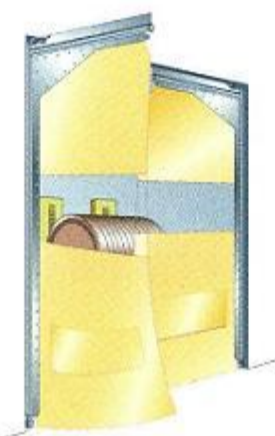

ADVES - 42 T

ADVES - 42 P

zvislé kovanie

ADVES rolovacia

rýchlobežná PVC - ECONOMIC

SPEEDROLLER

HEAVY

FOOD

PVC pásové závesy

PVC KÝVNE

mostík s otočnou klapkou

mostík s výsuvnou klapkou

tesniaci límec

tesniaci límec

tesniaci límec

tesniaci límec