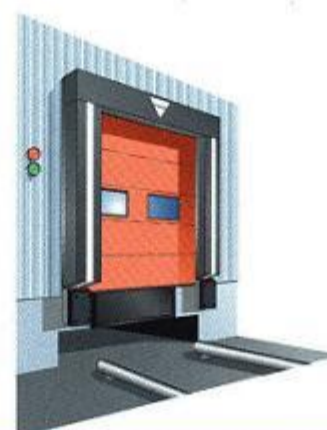

ADVES - 42 T

ADVES - 42 P

zvislé kovanie

ADVES rolovacia

rýchlobežná PVC - ECONOMIC

SPEEDROLLER

HEAVY

FOOD

PVC pásové závesy

PVC KÝVNE

mostík s otočnou klapkou

mostík s výsuvnou klapkou

tesniaci límec

tesniaci límec

tesniaci límec

tesniaci límec