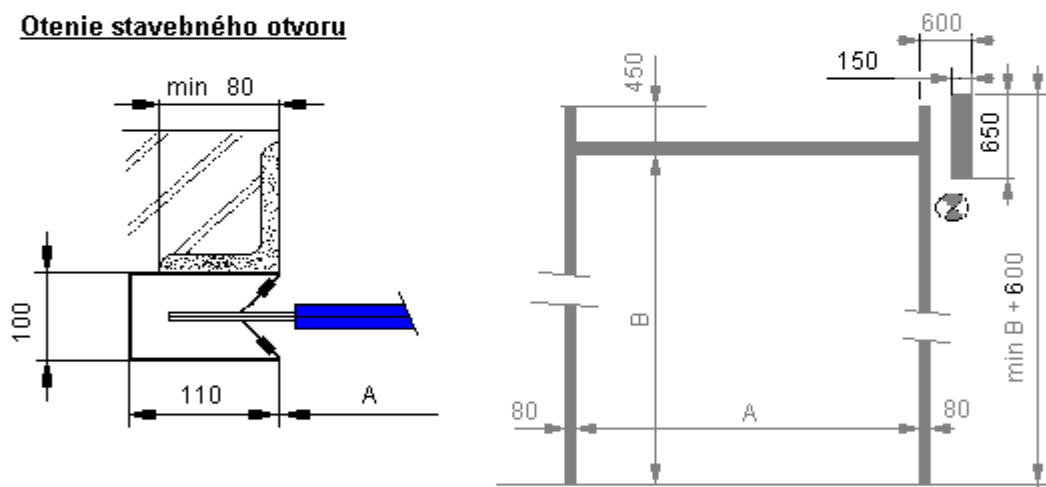

# Rýchlobezňá, protiprievanová, plastová, rolovacia brána TYP Speedroller

 prívod el. prúdu

## TYP Speedroller – do interiéru

(ťažšia varianta typu Economic)

- šírka max 4m, výška max 5m,
- krídlo PVC s tkaninou 1,2 mm hr.
- rýchlosť pohybu 1m / sec  
(za prípl. otv. 1,5 zatv. 0,75 m / sec)
- presvetlenie transparentným pásmom PVC
- farba krídla – mokrá, žltá, oranž.,, čierna  
(biela – len skričlom 0,7 mm hr.)
- montáž z interiéru na rovnú plochu steny, podklad betón, plná tehla, alebo na oceľovú konštrukciu, alebo oceľ. platne