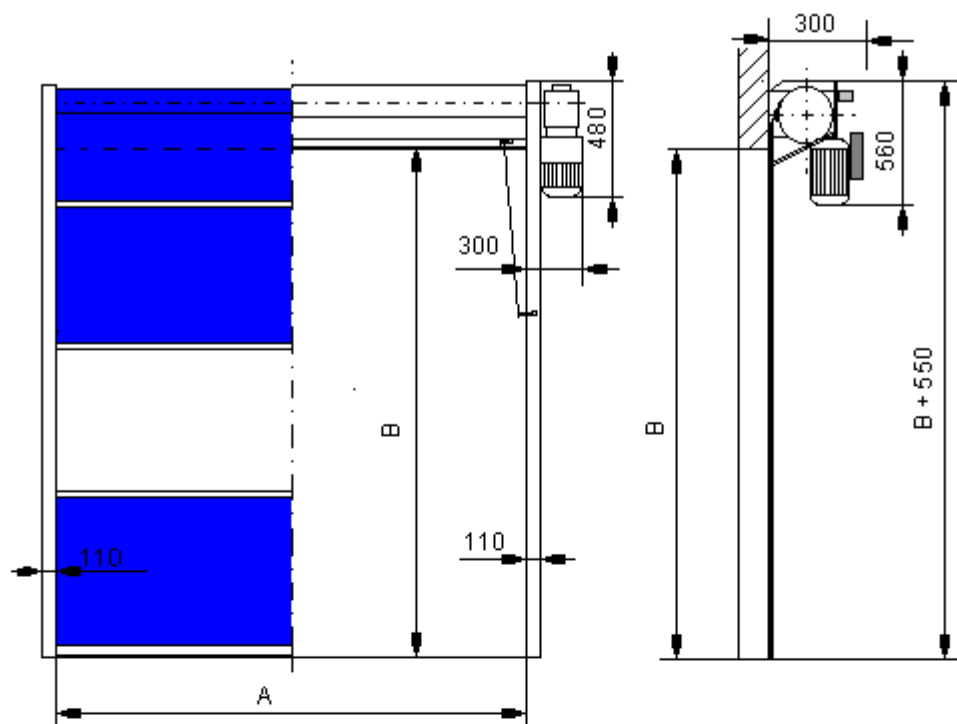

# Rýchlobezňá, protiprievanová, plastová, rolovacia brána TYP Speedroller

 prívod el. prúdu

## Otvorenie stavebného otvoru

## TYP Speedroller – do interiéru

(ťažšia varianta typu Economic)

- šírka max 4m, výška max 5m,
- krídlo PVC s tkaninou 1,2 mm hr.
- rýchlosť pohybu 1m / sec  
(za prípl. otv. 1,5 zatv. 0,75 m / sec)
- presvetlenie transparentným pásmom PVC
- farba krídla – mokrá, žltá, oranž.,, čierna  
(biela – len skričlom 0,7 mm hr.)
- montáž z interiéru na rovnú plochu steny, podklad betón, plná tehla, alebo na oceľovú konštrukciu, alebo oceľ. platne