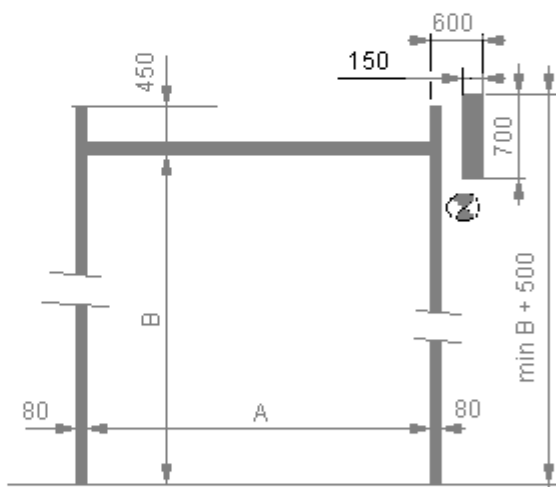

Rýchlobežná, protiprievanová, plastová, rolovacia brána TYP Economic

 prívod el. prúdu

Otlenie stavebného otvoru

Vyrábané varianty :

TYP ECONOMIC – do interiéru

- šírka max 3m, výška max 4m, do 9m²
- max zaťaženie vetrom do 3 Baufort
- kridlo PVC s tkaninou 0,7 mm hr.
- rýchlosť pohybu 1m / sec
- presvetlenie oknami PVC
- farba kridla – biela, šedá, červená, modrá, žltá, oranž. zelená, čierna
- montáž z interiéru na rovnú plochu steny, podklad betón, plná tehla, alebo na oceľovú konštrukciu, alebo oceľ. platne

TYP POLARA – do interiéru

- do -30⁰C (mraziarne)
- šírka max 6m, výška max 5m,
- max zaťaženie vetrom do 3 Baufort
- kridlo PVC s tkaninou 0,7 mm hr.
- rýchlosť pohybu 1m / sec
- presvetlenie nie m ožné
- farba kridla – modrá, červená, žltá, oranž. zelená, čierna, šedá
- vyhrievané komponenty brány
- montáž z interiéru na rovnú plochu steny, podklad betón, plná tehla, alebo na oceľovú konštrukciu, alebo oceľ. platne
- náčt na požiadanie

TYP Food – do interiéru

- do potravinárstva, chem priemyslu
- šírka max 4m, výška max 5m,
- max zaťaženie vetrom do 5 Baufort
- kridlo PVC s tkaninou 1,2 mm hr.
- rýchlosť pohybu 1m / sec
- presvetlenie pásom transparent PVC
- farba kridla – modrá, žltá, oranž, čierna
- zakrytovaný pohon a rolka
- možné nerez prevedenie
- montáž z interiéru na rovnú plochu steny, podklad betón, plná tehla, alebo na oceľovú konštrukciu, alebo oceľ. platne , náčrt dtto.