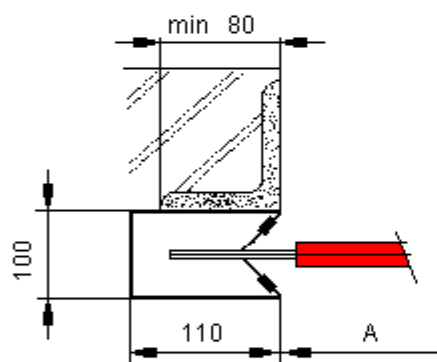

Rýchlobežná, protiprievanová, plastová, rolovacia brána TYP Economic

 prívod el. prúdu

Otlenie stavebného otvoru

Vyrábané varianty :

TYP ECONOMIC – do interiéru

- šírka max 3m, výška max 4m, do 9m²
- max zaťaženie vetrom do 3 Baufort
- kridlo PVC s tkaninou 0,7 mm hr.
- rýchlosť pohybu 1m / sec
- presvetlenie oknami PVC
- farba kridla – biela, šedá, červená, modrá, žltá, oranž. zelená, čierna
- montáž z interiéru na rovnú plochu steny, podklad betón, plná tehla, alebo na oceľovú konštrukciu, alebo oceľ. platne

TYP POLARA – do interiéru

- do -30⁰C (mraziarne)
- šírka max 6m, výška max 5m,
- max zaťaženie vetrom do 3 Baufort
- kridlo PVC s tkaninou 0,7 mm hr.
- rýchlosť pohybu 1m / sec
- presvetlenie nie m ožné
- farba kridla – modrá, červená, žltá, oranž. zelená, čierna, šedá
- vyhrievané komponenty brány
- montáž z interiéru na rovnú plochu steny, podklad betón, plná tehla, alebo na oceľovú konštrukciu, alebo oceľ. platne
- náčt na požiadanie

TYP Food – do interiéru

- do potravinárstva, chem priemyslu
- šírka max 4m, výška max 5m,
- max zaťaženie vetrom do 5 Baufort
- kridlo PVC s tkaninou 1,2 mm hr.
- rýchlosť pohybu 1m / sec
- presvetlenie pásom transparent PVC
- farba kridla – modrá, žltá, oranž, čierna
- zakrytovaný pohon a rolka
- možné nerez prevedenie
- montáž z interiéru na rovnú plochu steny, podklad betón, plná tehla, alebo na oceľovú konštrukciu, alebo oceľ. platne , náčrt dtto.