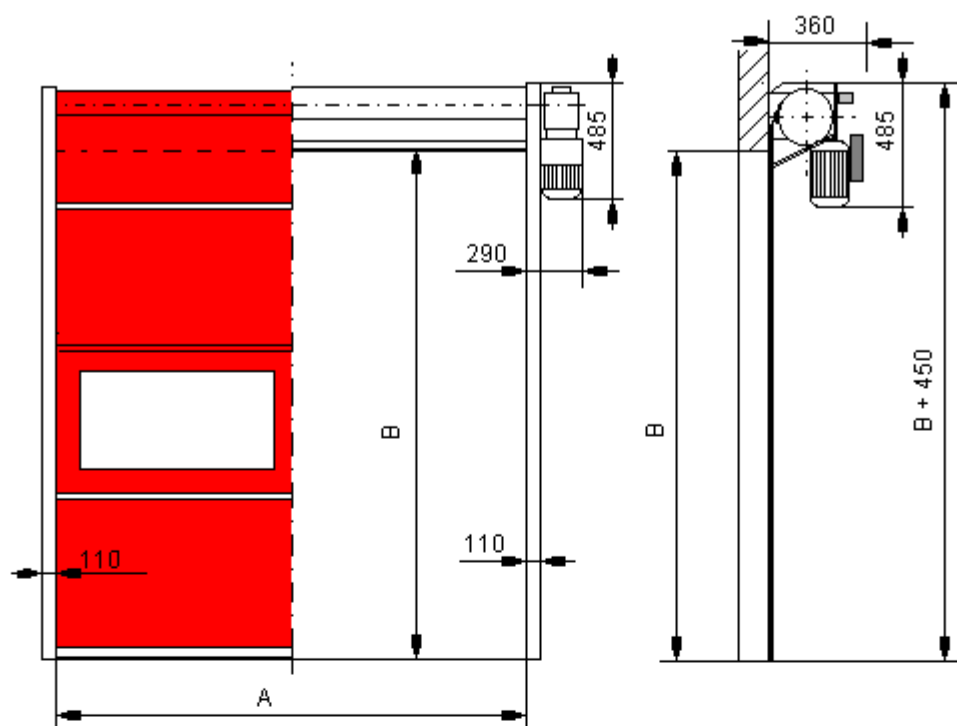

Rýchlobežná, protiprievanová, plastová, rolovacia brána TYP Economic

 prívod el. prúdu

Otlenie stavebného otvoru

Vyrábané varianty :

TYP ECONOMIC – do interiéru

- šírka max 3m, výška max 4m, do 9m²
- max zaťaženie vetrom do 3 Baufort
- kridlo PVC s tkaninou 0,7 mm hr.
- rýchlosť pohybu 1m / sec
- presvetlenie oknami PVC
- farba kridla – biela, šedá, červená, modrá, žltá, oranž. zelená, čierna
- montáž z interiéru na rovnú plochu steny, podklad betón, plná tehla, alebo na oceľovú konštrukciu, alebo oceľ. platne

TYP POLARA – do interiéru

- do -30⁰C (mraziarne)
- šírka max 6m, výška max 5m,
- max zaťaženie vetrom do 3 Baufort
- kridlo PVC s tkaninou 0,7 mm hr.
- rýchlosť pohybu 1m / sec
- presvetlenie nie m ožné
- farba kridla – modrá, červená, žltá, oranž. zelená, čierna, šedá
- vyhrievané komponenty brány
- montáž z interiéru na rovnú plochu steny, podklad betón, plná tehla, alebo na oceľovú konštrukciu, alebo oceľ. platne
- náčt na požiadanie

TYP Food – do interiéru

- do potravinárstva, chem priemyslu
- šírka max 4m, výška max 5m,
- max zaťaženie vetrom do 5 Baufort
- kridlo PVC s tkaninou 1,2 mm hr.
- rýchlosť pohybu 1m / sec
- presvetlenie pásom transparent PVC
- farba kridla – modrá, žltá, oranž, čierna
- zakrytovaný pohon a rolka
- možné nerez prevedenie
- montáž z interiéru na rovnú plochu steny, podklad betón, plná tehla, alebo na oceľovú konštrukciu, alebo oceľ. platne , náčrt dtto.