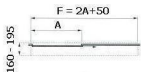

Jednokridlové D - STA 16

Vľavo otváráv