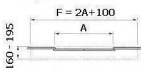

STA 16

Priechodná šírka A

Dvojkridlové	800 - 3 000 mm
Jednokridlové	800 - 3 000 mm

Priechodná výška G

Doporučený rozmer	3 000 mm

Max. váha dverových kridiel

Pre record STA 16

Dvojkridlové	2 x 120 kg
Jednokridlové	1 x 200 kg

Pre record STA 16 DUO (t'azké a veľké dverové kridla)

Dvojkridlové	2 x 200 kg
Jednokridlové	1 x 250 kg

Rozmery pohonu

Výška	200 mm
Hĺbka	160 mm

Rýchlosti dveri

Dvojkridlové	1,0 Sec. 0,7 m rýchlosť otvárania
Jednokridlové	1,5 Sec. 0,7 m rýchlosť otvárania

Elektrické pripojenie

Napätie	230 V, 50 / 60 Hz
Prúd	0,6 A.
Výkon	100 W
Výkon v režime Standby	14 W
Pojistka	2,5 A

Dvojkridlové D - STA 16