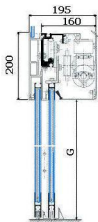

STA 16

Priechodná šírka A

Dvojkridlové	800 - 3 000 mm
Jednokridlové	800 - 3 000 mm

Priechodná výška G

Doporučený rozmer	3 000 mm
-------------------	----------

Max. váha dverových kridiel

Pre record STA 16

Dvojkridlové	2 x 120 kg
Jednokridlové	1 x 200 kg

Pre record STA 16 DUO (t'azké a veľké dverové kridla)

Dvojkridlové	2 x 200 kg
Jednokridlové	1 x 250 kg

Rozmery pohonu

Výška	200 mm
Hĺbka	160 mm

Rýchlosti dveri

Dvojkridlové	1,0 Sec. 0,7 m rýchlosť otvárania
Jednokridlové	1,5 Sec. 0,7 m rýchlosť otvárania

Elektrické pripojenie

Napätie	230 V, 50 / 60 Hz
Prúd	0,6 A.
Výkon	100 W
Výkon v režime Standby	14 W
Pojistka	2,5 A

Dvojkridlové D - STA 16

Jednokridlové D - STA 16

Vľavo otváráv

Vpravo otváráv

- A** : Priechodná šírka
- G** : Priechodná výška
- F** : Dĺžka pohonu